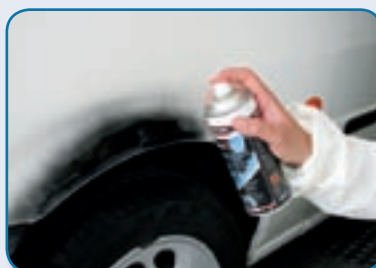

Teroson

Teroson QuickCheck

Simulácia vrchného lesklého náteru

Objavte nedokonalý povrch pred lakovaním, zabránite tým následnému prerábaniu!

- Šetrí čas & náklady
- Zabezpečí kvalitnú opravu VŠETKÝCH dielov karosérie!

Teroson QuickCheck

Malý krôčik – obrovský účinok!

Už žiadne dohady – vyskúšajte ho!

Jednoduché nanášanie

Jednoduché odstránenie

**NOVIN-
KA**

Revolučný systém kontroly opráv

Opravovaná plocha pred lakovaním:
Je tam ešte neviditeľná priehlbinka?

Nastriekajte Teroson QuickCheck:
Áno, tu je!

Nerovnosť označte pomocou mäkkej
ceruzky.

Produkt Teroson QuickCheck zotrite desti-
lovanou vodou.

Označená nedokonalá plocha. S
QuickCheck si môžete byť istí!

Opravené a nalakované:
Perfektná práca!

Technické údaje

Teroson QuickCheck

Popis:

Vodou rozpustný simulátor vrchného laku

Odstraňovač:

Destilovaná voda

Báza produktu: